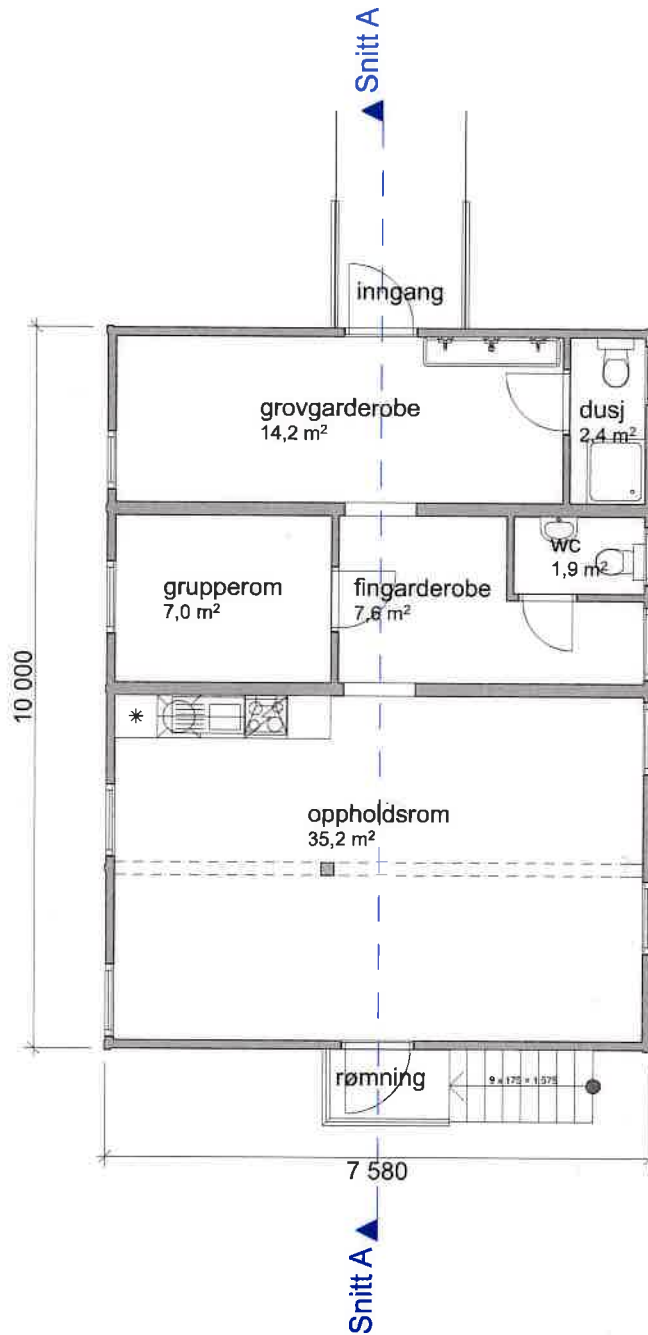

E1

		arkitektkontoret k16 aksjeselskap		Grønland 57 3045 Drammen Tlf.: 32 83 82 55 post@ark16.no www.ark16.no		prosjekt: Ekornheia Barnehage ombygging Gnr 115 / Bnr 316 - Holvetveien 33, 3018 Drammen		tegning: Plan brakkerigg byggemelding	
		RL: 17-1 Ekornheia Barnehage plan bestillingsnr. 09.07.2018 04-ny		sakbehandler MS		opprettet 28.06.17		oppdragsgiver:	
A 06.07.18 Byggeskissas		MS SKH		målestokk i A4: 1:100		Ekornheia Barnehage SA		1715 A20-10 A	
rev.	dato	endring	tegn	kontr					