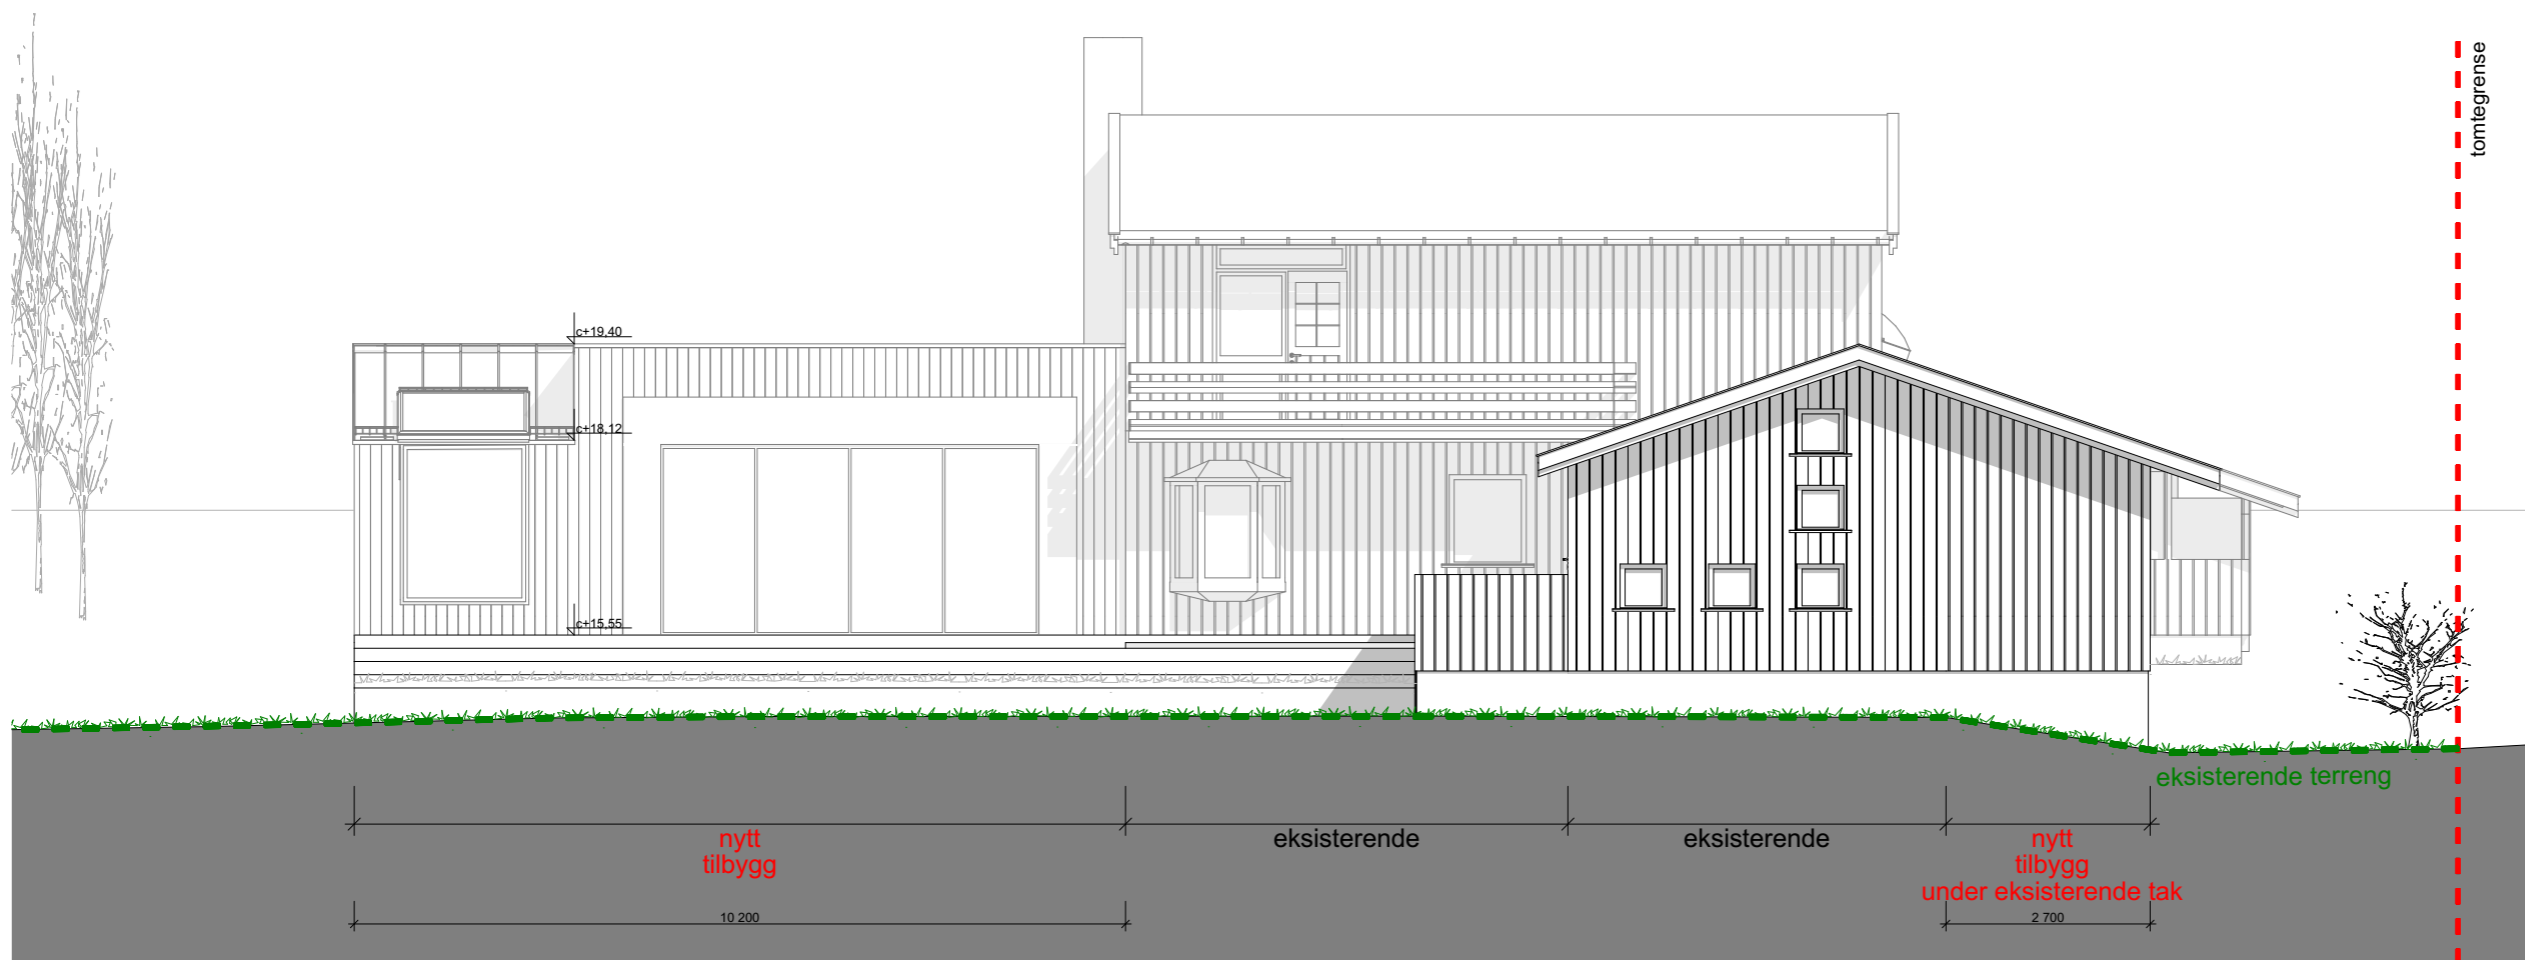

1:100 Fasade Øst

1:100 Fasade Sør

C	26.09.17	navovarsel	JN	MS
B	14.09.17	skisseprosjekt nr.2	JN	MS
A	03.07.17	oppmåling og tegning av eksist. bygg	HLK	MS
rev.	dato	endring	tegn	kontr

oversiktsfigur/situasjonsplan:

fil: 1715 Ekornheia Barnehage.pln sist lagret 26.09.2017 av JE	saksbehandler: JN	opprettet: 07.04.17
--	----------------------	------------------------

målestokk i A3:
 1:100

tegning:
Fasade Sør og Øst
 nabovarsel

prosjektnr.: 1715	tegningsnr.: A40-02	revisjon: C
----------------------	-------------------------------	----------------